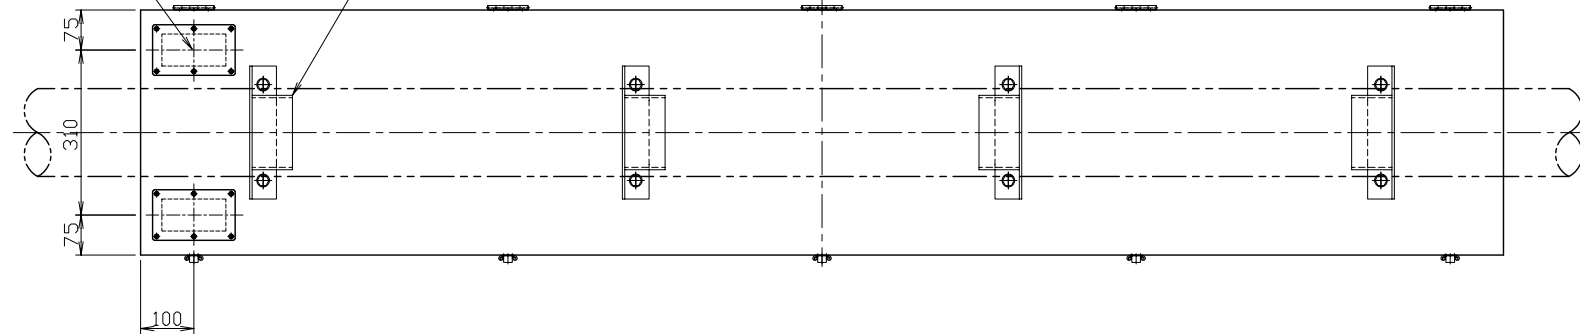

支柱 (φ114.3~φ318.5)

7-LED基板

透明アクリル(表面)

照度センサー

5-パチン錠

2-入線穴  
(60X120角穴)

4-取付金具

裏面図 (A-A 矢視)

材質：外皮鋼板 SUS2.0t  
 仕上げ：メラミン樹脂焼付塗料  
 塗装：茶系色  
 表示部：320角×7列  
 表示色：赤、黄緑、ダイダイ

製図	検図	承認	年月日	2014.02.23	名	屋外LED表示機 ITS320-0701 外観図
吉田	相原	栗田	尺度	1/10	称	
				第三角法	単位：mm	ITS320-G14A △ 2
株式会社 アイティエス						